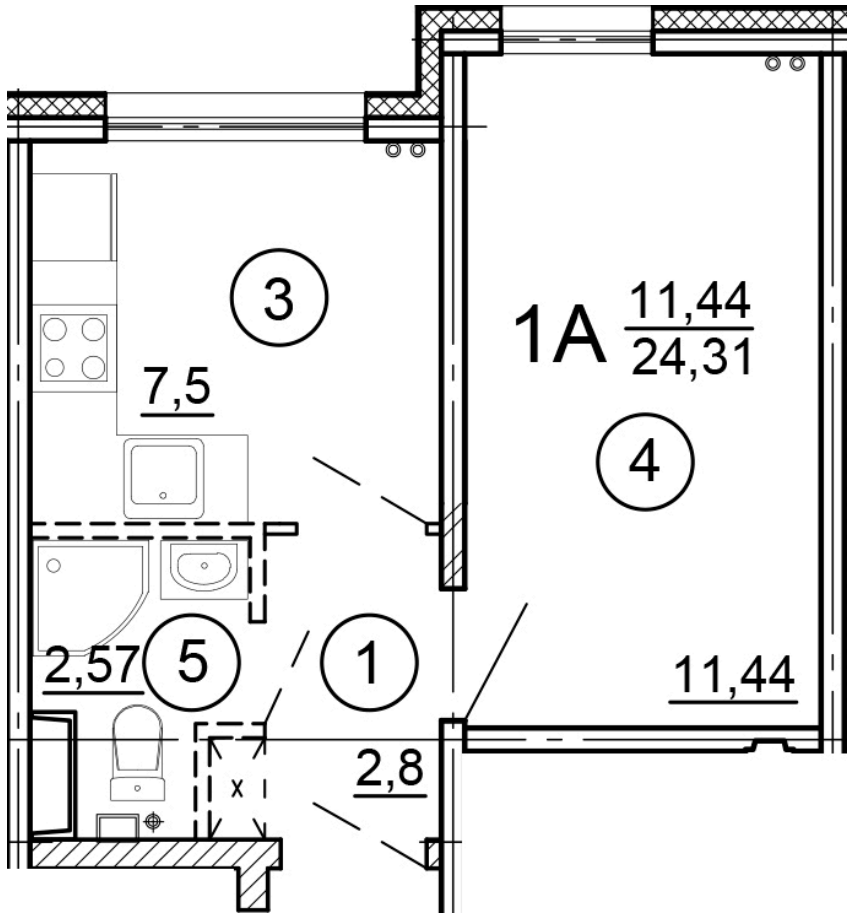

г. Тверь, ул. Левитана, поз. 6

8(4822)75-01-10
www.dsktver.ru

Работаем по предварительной
записи

Площадь:	24.30 м ²
Этаж:	8
Очередь строительства:	6
Номер на площадке:	6
Дата сдачи:	Дом сдан

Для заметок:
