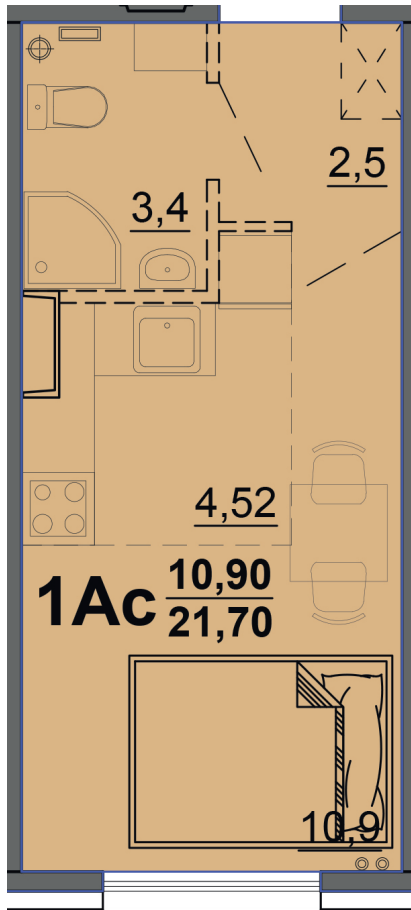

г. Тверь, ул. Левитана, поз. 6

8(4822)75-01-10
www.dsktver.ru

Работаем по предварительной
записи

Площадь:	21.30 м ²
Этаж:	10
Очередь строительства:	6
Номер на площадке:	3
Дата сдачи:	Дом сдан

Для заметок:
