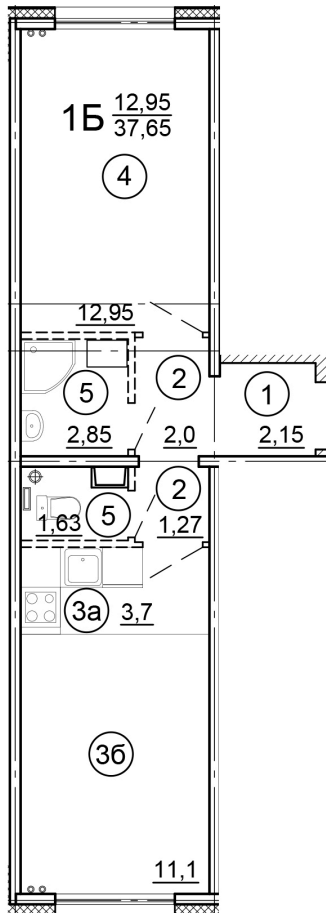

г. Тверь, ул. Левитана, поз. 6

8(4822)75-01-10
www.dsktver.ru

Работаем по предварительной
записи

Площадь: 37.70 м²

Этаж: 8

Очередь строительства: 6

Номер на площадке: 5

Дата сдачи: Дом сдан