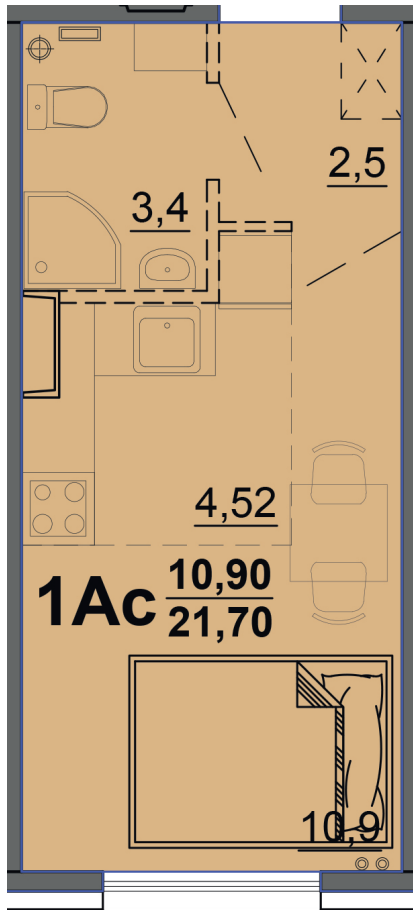

г. Тверь, ул. Левитана, поз. 6

8(4822)75-01-10
www.dsktver.ru

Работаем по предварительной
записи

Площадь:	21.30 м ²
Этаж:	8
Очередь строительства:	6
Номер на площадке:	3
Дата сдачи:	Дом сдан

Для заметок:
