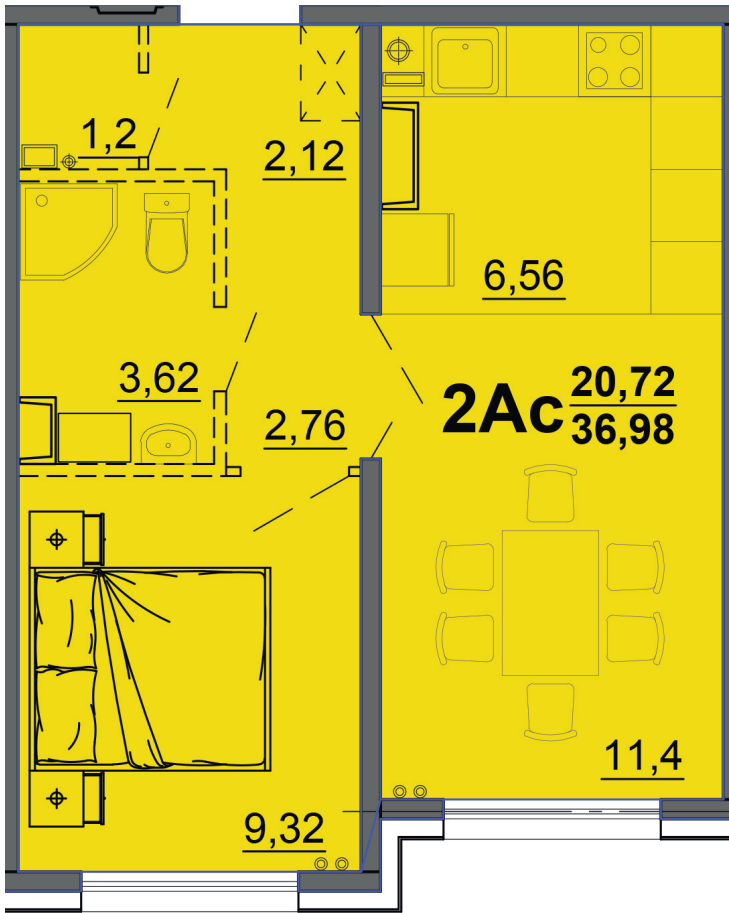

г. Тверь, ул. Левитана, поз. 6

8(4822)75-01-10
www.dsktver.ru

Работаем по предварительной
записи

Площадь:	37.00 м ²
Этаж:	8
Очередь строительства:	6
Номер на площадке:	2
Дата сдачи:	Дом сдан

Для заметок:
