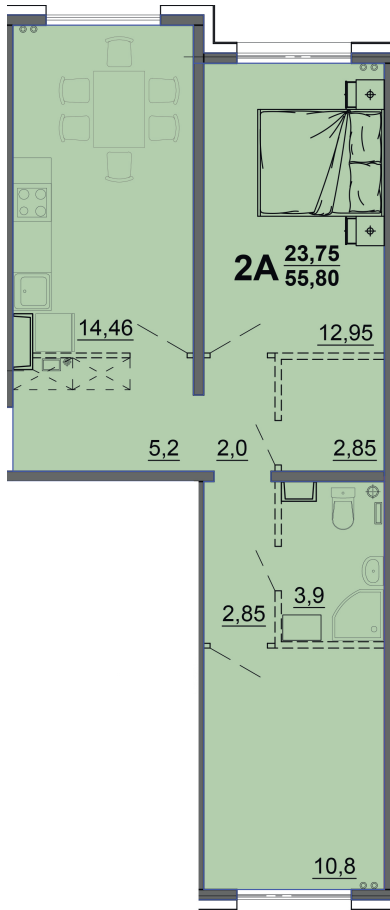

г. Тверь, ул. Левитана, поз. 6

8(4822)75-01-10
www.dsktver.ru

Работаем по предварительной
записи

Площадь:	55.00 м ²
Этаж:	8
Очередь строительства:	6
Номер на площадке:	1
Дата сдачи:	Дом сдан

Для заметок:
