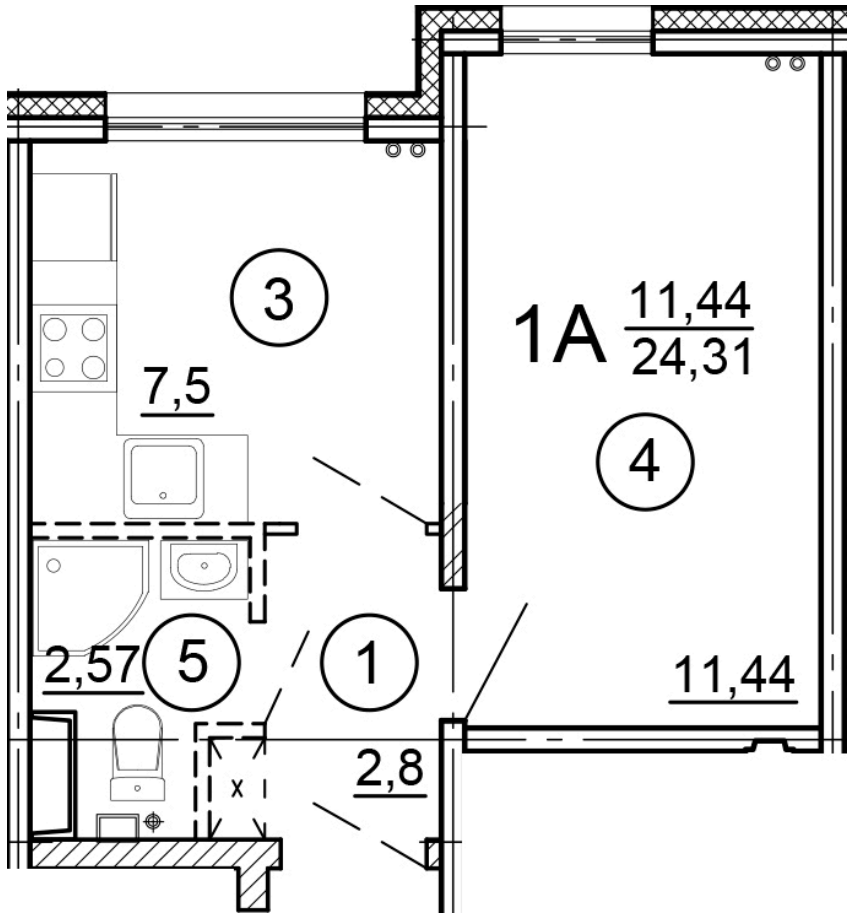

г. Тверь, ул. Левитана, поз. 6

8(4822)75-01-10
www.dsktver.ru

Работаем по предварительной
записи

Площадь:	24.30 м ²
Этаж:	7
Очередь строительства:	6
Номер на площадке:	6
Дата сдачи:	Дом сдан

Для заметок:
