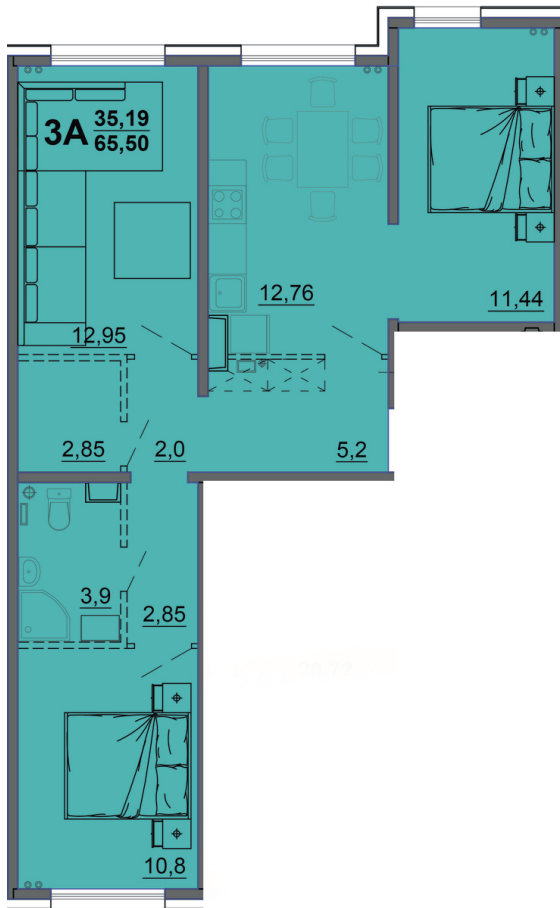

г. Тверь, ул. Левитана, поз. 6

8(4822)75-01-10
www.dsktver.ru

Работаем по предварительной
записи

| | |
|------------------------|----------------------|
| Площадь: | 64.50 м ² |
| Этаж: | 6 |
| Очередь строительства: | 6 |
| Номер на площадке: | 5 |
| Дата сдачи: | Дом сдан |