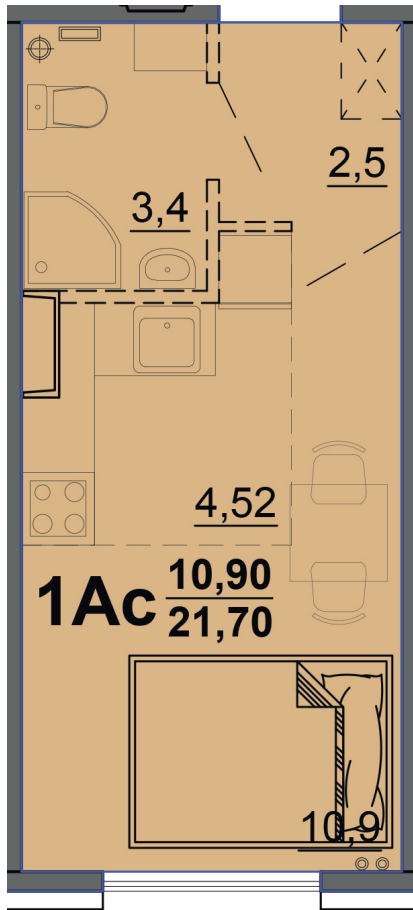

г. Тверь, ул. Левитана, поз. 6

8(4822)75-01-10
www.dsktver.ru

Работаем по предварительной
записи

Площадь:	21.30 м ²
Этаж:	6
Очередь строительства:	6
Номер на площадке:	3
Дата сдачи:	Дом сдан

Для заметок:
