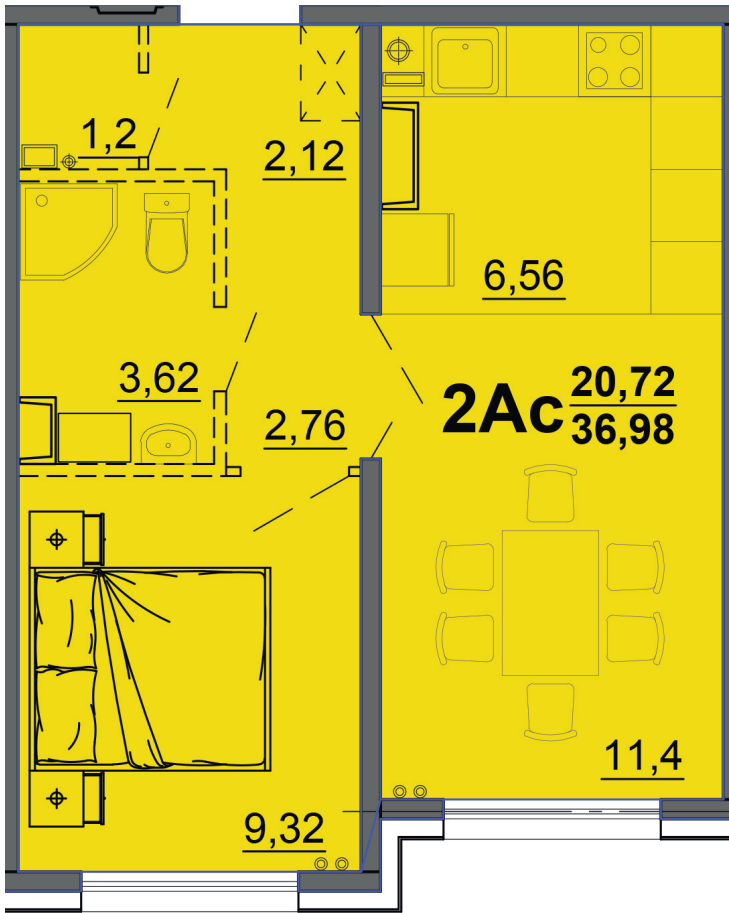

г. Тверь, ул. Левитана, поз. 6

8(4822)75-01-10
www.dsktver.ru

Работаем по предварительной
записи

Площадь:	37.00 м ²
Этаж:	2
Очередь строительства:	6
Номер на площадке:	2
Дата сдачи:	Дом сдан

Для заметок:
