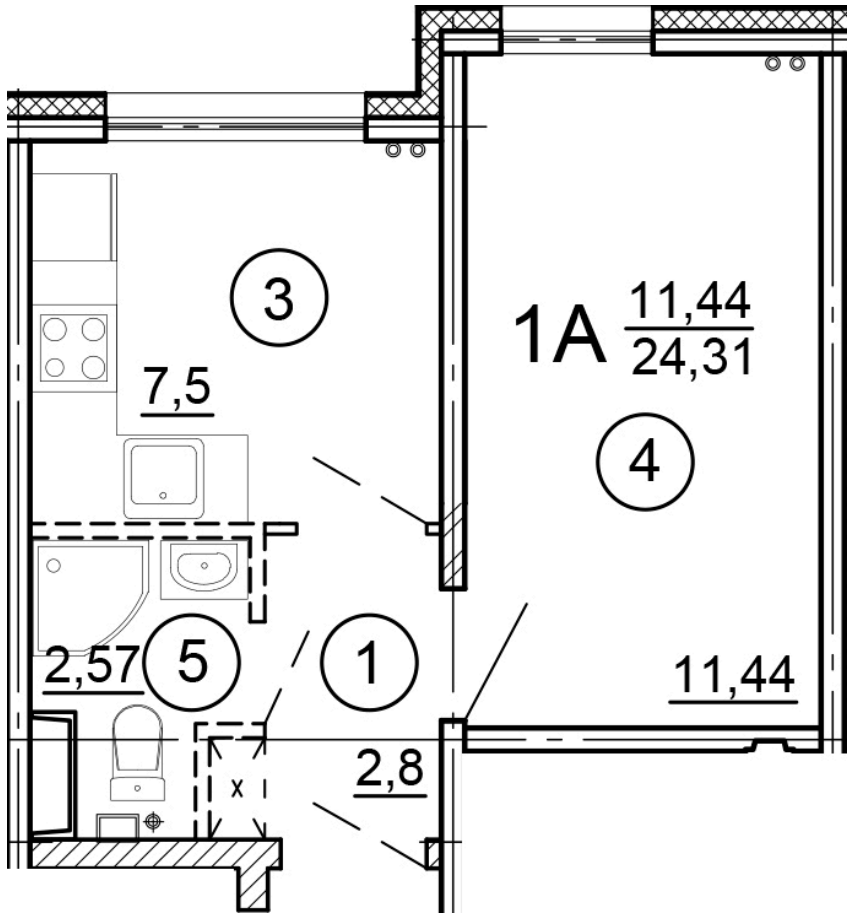

г. Тверь, ул. Левитана, поз. 6

8(4822)75-01-10
www.dsktver.ru

Работаем по предварительной
записи

Площадь:	24.30 м ²
Этаж:	15
Очередь строительства:	6
Номер на площадке:	6
Дата сдачи:	Дом сдан

Для заметок:
