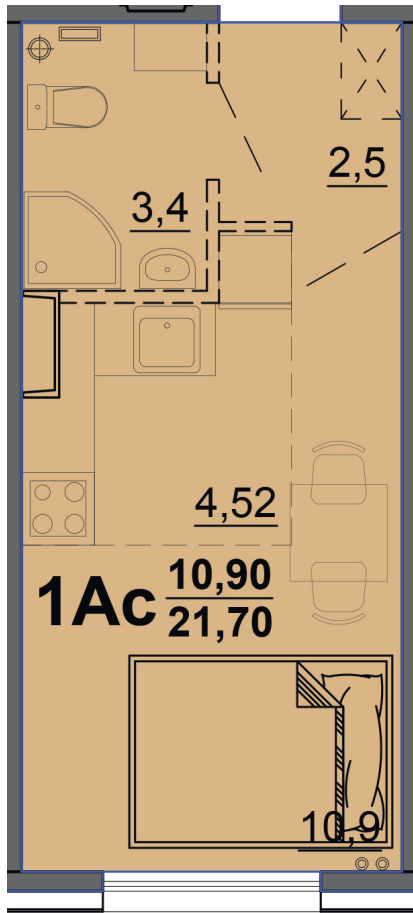

г. Тверь, ул. Левитана, поз. 6

8(4822)75-01-10
www.dsktver.ru

Работаем по предварительной
записи

Площадь:	21.30 м ²
Этаж:	14
Очередь строительства:	6
Номер на площадке:	3
Дата сдачи:	Дом сдан

Для заметок:
