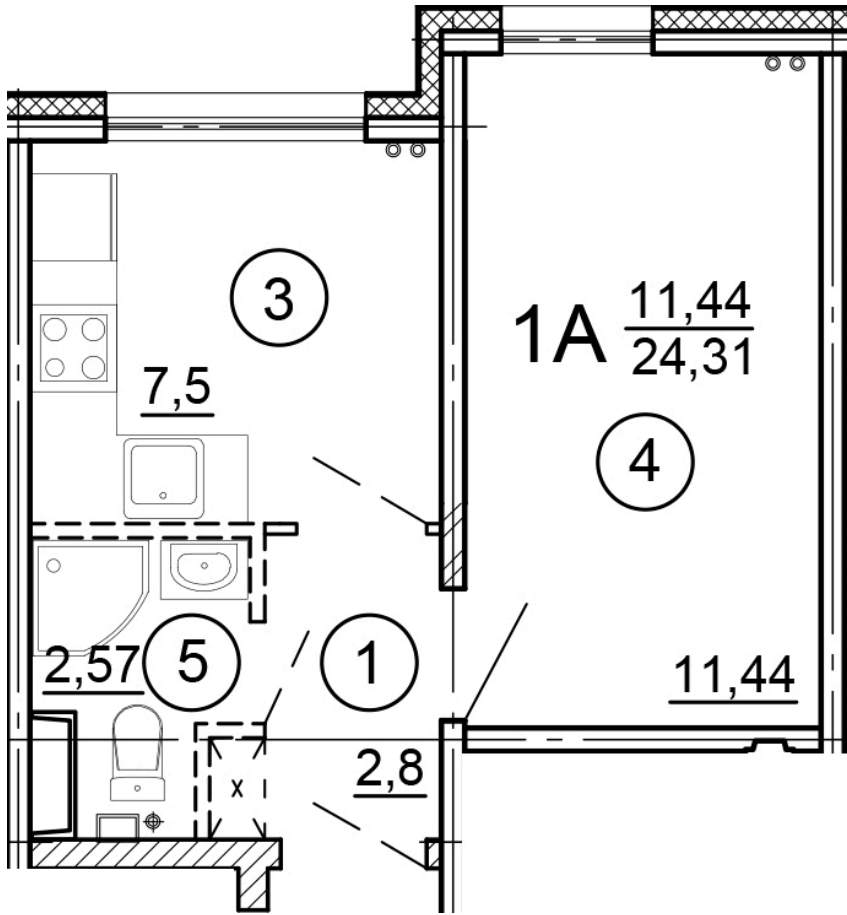

г. Тверь, ул. Левитана, поз. 6

8(4822)75-01-10
www.dsktver.ru

Работаем по предварительной
записи

Площадь:	24.30 м ²
Этаж:	13
Очередь строительства:	6
Номер на площадке:	6
Дата сдачи:	Дом сдан

Для заметок:
