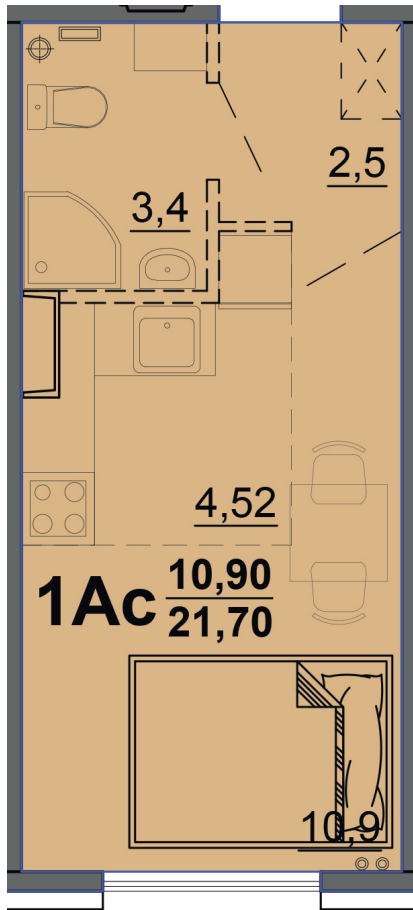

г. Тверь, ул. Левитана, поз. 6

8(4822)75-01-10
www.dsktver.ru

Работаем по предварительной
записи

Площадь:	21.30 м ²
Этаж:	11
Очередь строительства:	6
Номер на площадке:	3
Дата сдачи:	Дом сдан

Для заметок:
