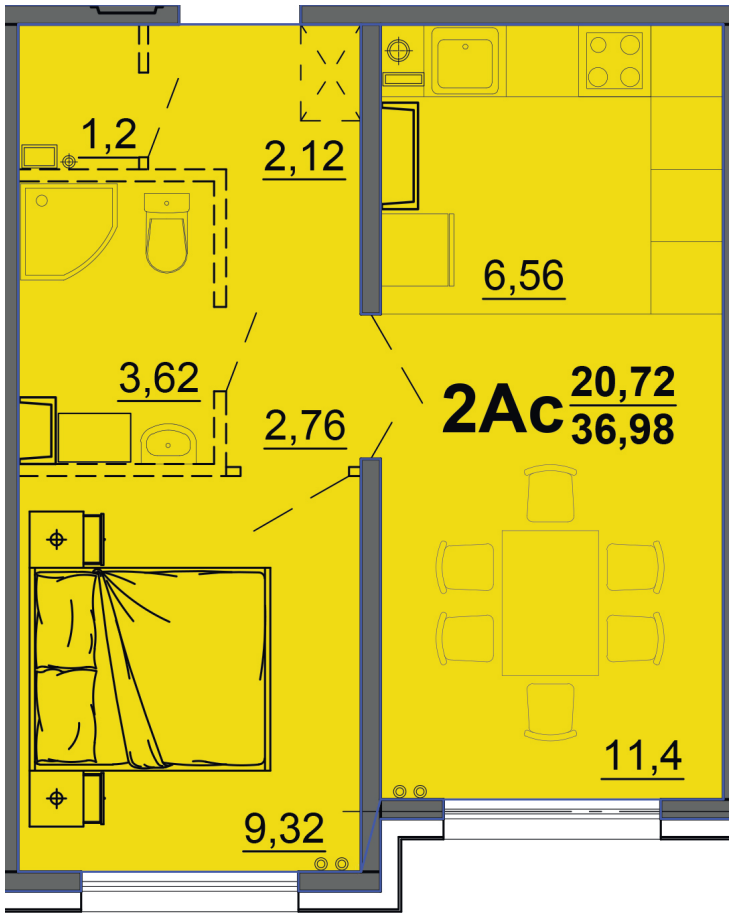

г. Тверь, ул. Левитана, поз. 6

8(4822)75-01-10
www.dsktver.ru

Работаем по предварительной
записи

Площадь:	37.00 м ²
Этаж:	15
Очередь строительства:	6
Номер на площадке:	4
Дата сдачи:	Дом сдан

Для заметок:
