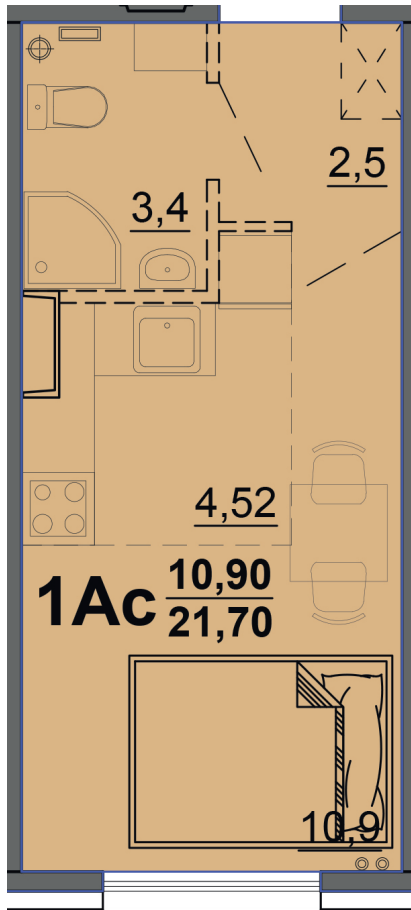

г. Тверь, ул. Левитана, поз. 6

8(4822)75-01-10
www.dsktver.ru

Работаем по предварительной
записи

Площадь:	21.30 м ²
Этаж:	15
Очередь строительства:	6
Номер на площадке:	3
Дата сдачи:	Дом сдан

Для заметок:
