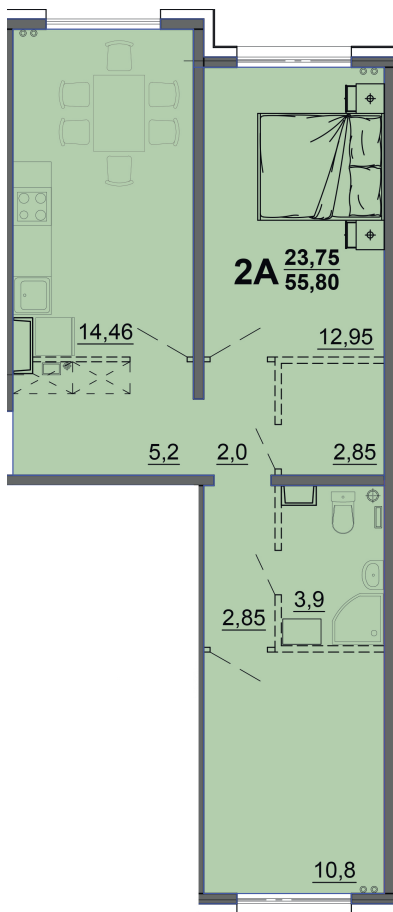

г. Тверь, ул. Левитана, поз. 6

8(4822)75-01-10
www.dsktver.ru

Работаем по предварительной
записи

Площадь:	55.00 м ²
Этаж:	15
Очередь строительства:	6
Номер на площадке:	1
Дата сдачи:	Дом сдан

Для заметок:
