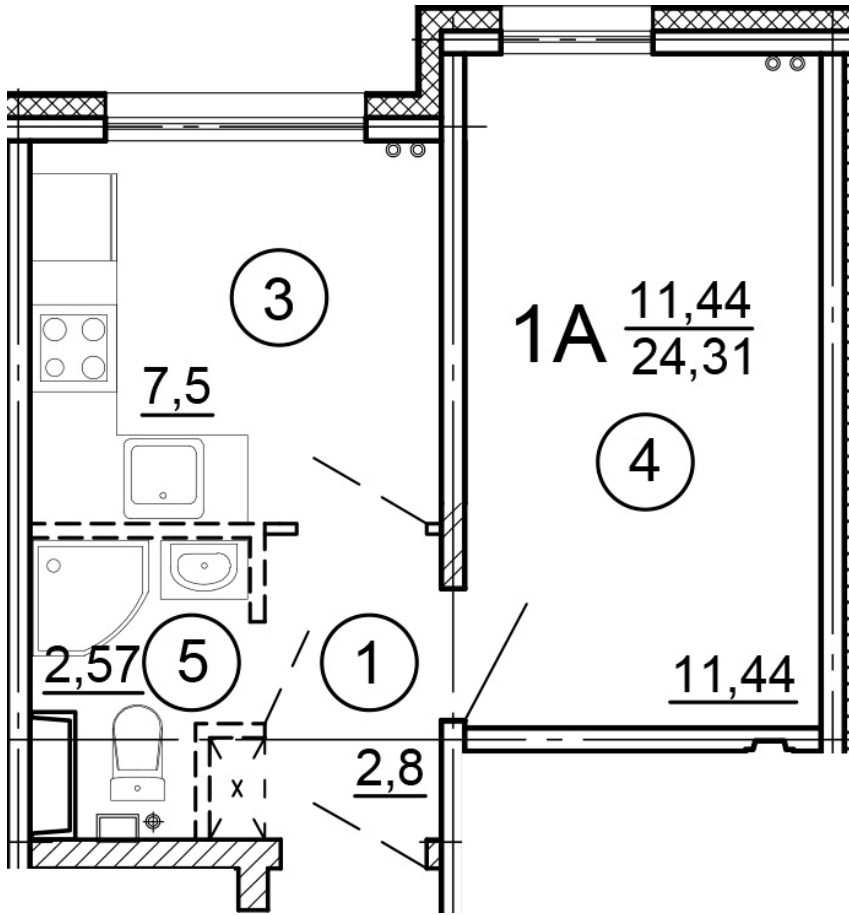

г. Тверь, ул. Левитана, поз. 6

8(4822)75-01-10
www.dsktver.ru

Работаем по предварительной
записи

Площадь:	24.30 м ²
Этаж:	14
Очередь строительства:	6
Номер на площадке:	6
Дата сдачи:	Дом сдан

Для заметок:
