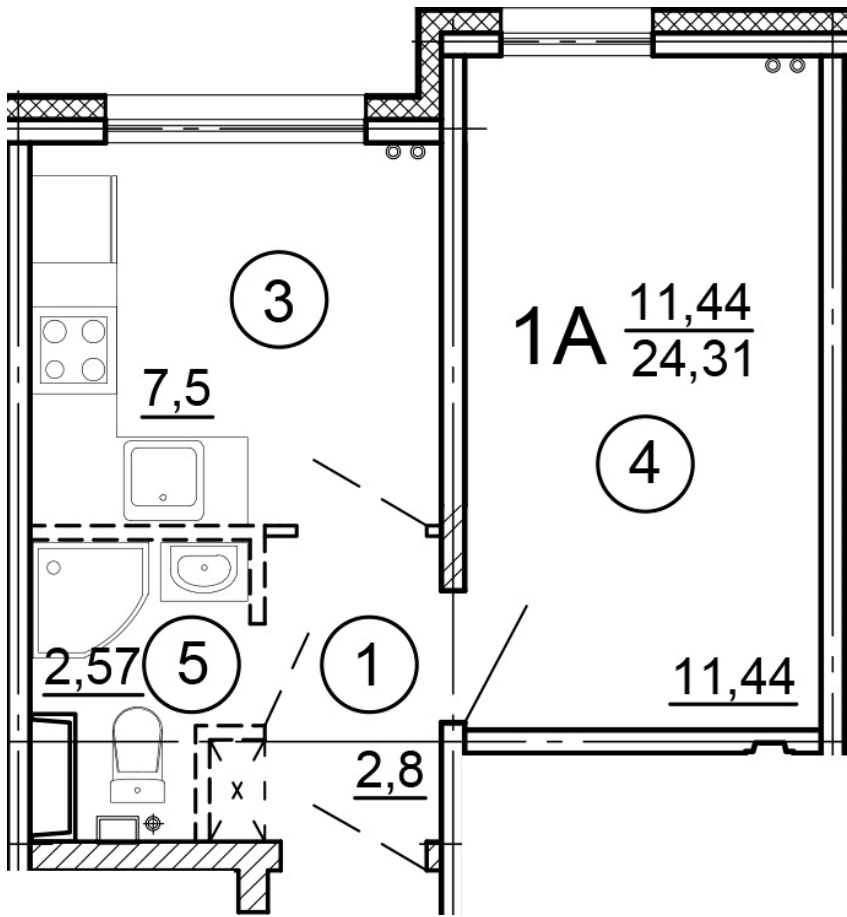

г. Тверь, ул. Левитана, поз. 6

8(4822)75-01-10
www.dsktver.ru

Работаем по предварительной
записи

Площадь:	24.30 м ²
Этаж:	14
Очередь строительства:	6
Номер на площадке:	6
Дата сдачи:	Дом сдан

Для заметок:
