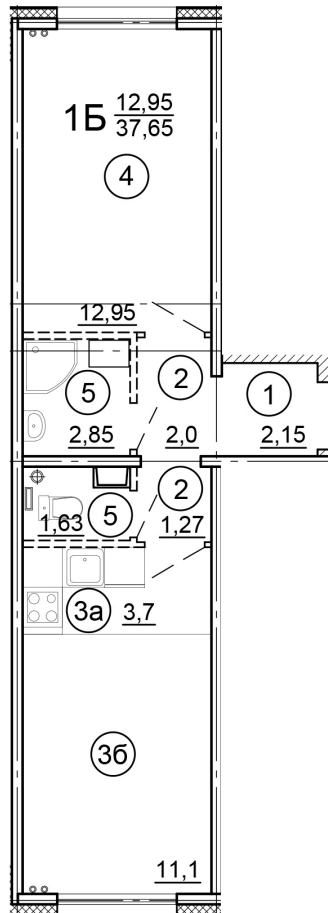

г. Тверь, ул. Левитана, поз. 6

8(4822)75-01-10
www.dsktver.ru

Работаем по предварительной
записи

Площадь: 37.70 м²

Этаж: 13

Очередь строительства: 6

Номер на площадке: 5

Дата сдачи: Дом сдан