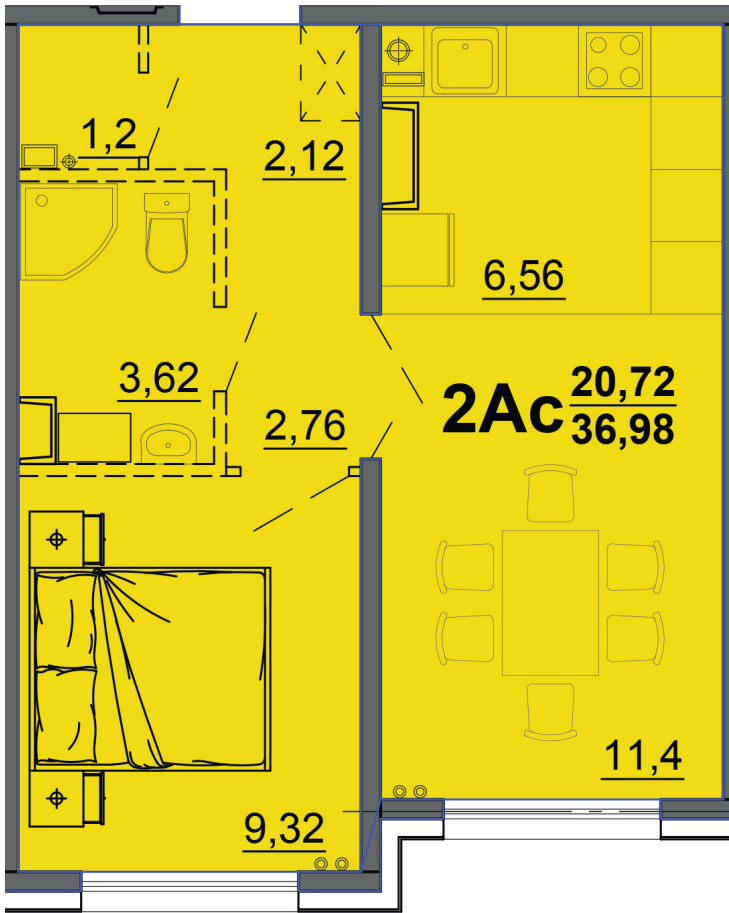

г. Тверь, ул. Левитана, поз. 6

8(4822)75-01-10
www.dsktver.ru

Работаем по предварительной
записи

| | |
|------------------------|----------------------|
| Площадь: | 37.00 м ² |
| Этаж: | 13 |
| Очередь строительства: | 6 |
| Номер на площадке: | 2 |
| Дата сдачи: | Дом сдан |