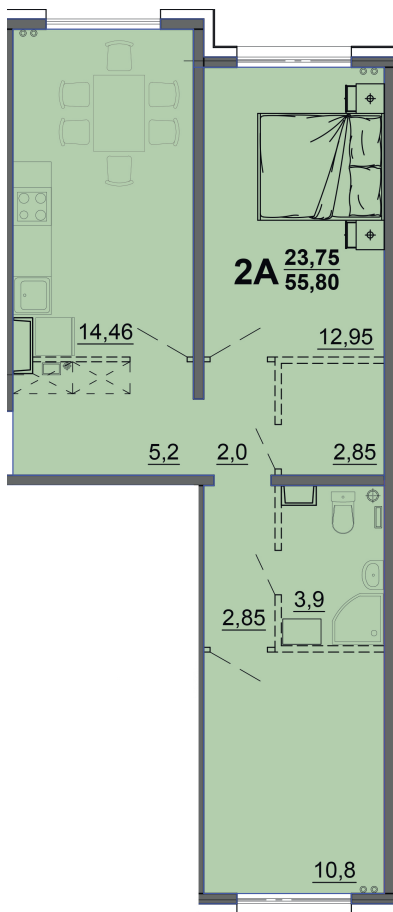

г. Тверь, ул. Левитана, поз. 6

8(4822)75-01-10
www.dsktver.ru

Работаем по предварительной
записи

Площадь:	55.00 м ²
Этаж:	13
Очередь строительства:	6
Номер на площадке:	1
Дата сдачи:	Дом сдан

Для заметок:
