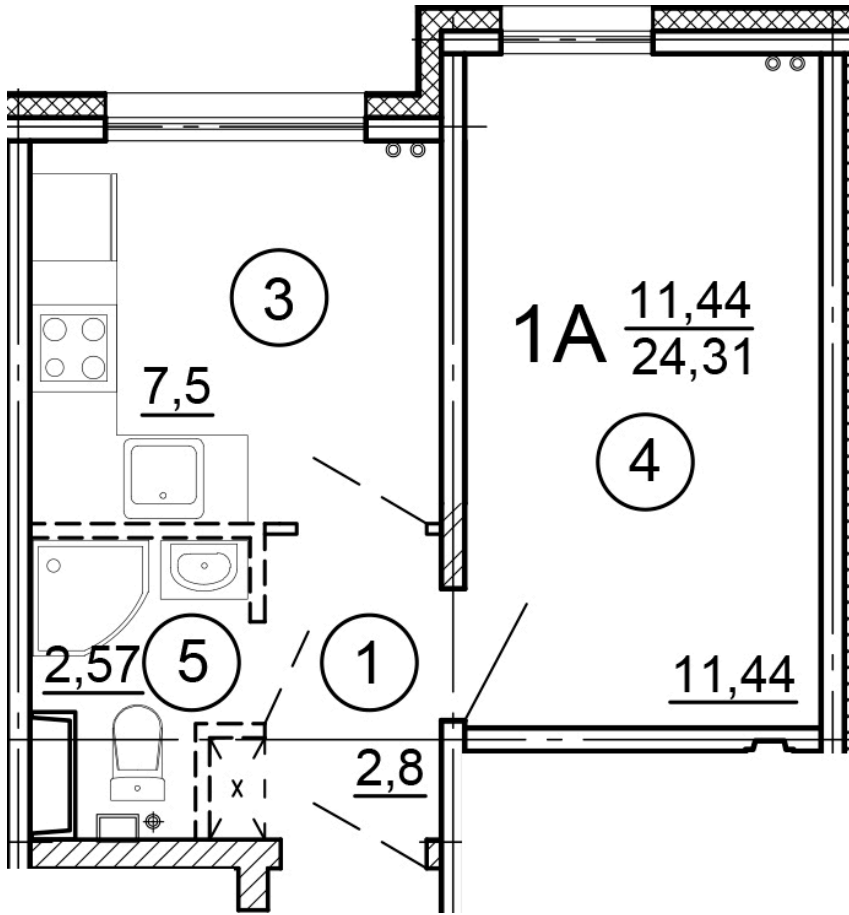

г. Тверь, ул. Левитана, поз. 6

8(4822)75-01-10
www.dsktver.ru

Работаем по предварительной
записи

Площадь:	24.30 м ²
Этаж:	12
Очередь строительства:	6
Номер на площадке:	6
Дата сдачи:	Дом сдан

Для заметок:
