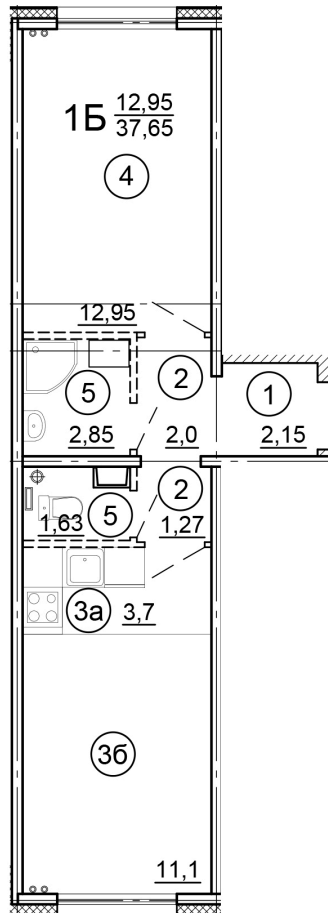

г. Тверь, ул. Левитана, поз. 6

8(4822)75-01-10
www.dsktver.ru

Работаем по предварительной
записи

Площадь: 37.70 м²

Этаж: 12

Очередь строительства: 6

Номер на площадке: 5

Дата сдачи: Дом сдан