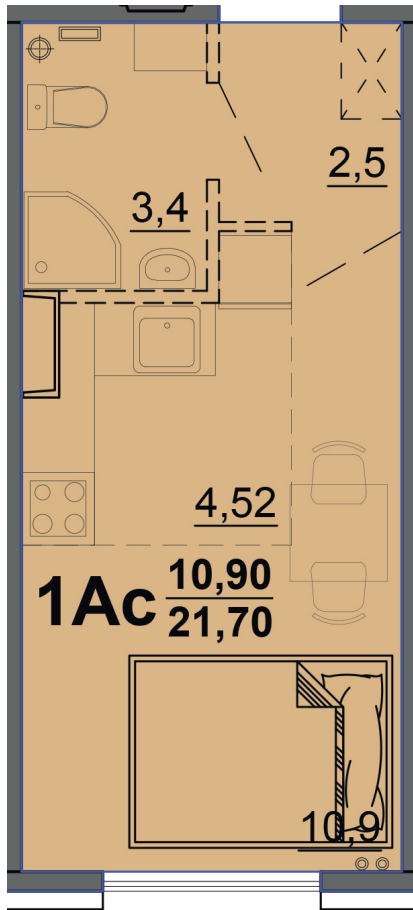

г. Тверь, ул. Левитана, поз. 6

8(4822)75-01-10
www.dsktver.ru

Работаем по предварительной
записи

Площадь:	21.30 м ²
Этаж:	12
Очередь строительства:	6
Номер на площадке:	3
Дата сдачи:	Дом сдан

Для заметок:
