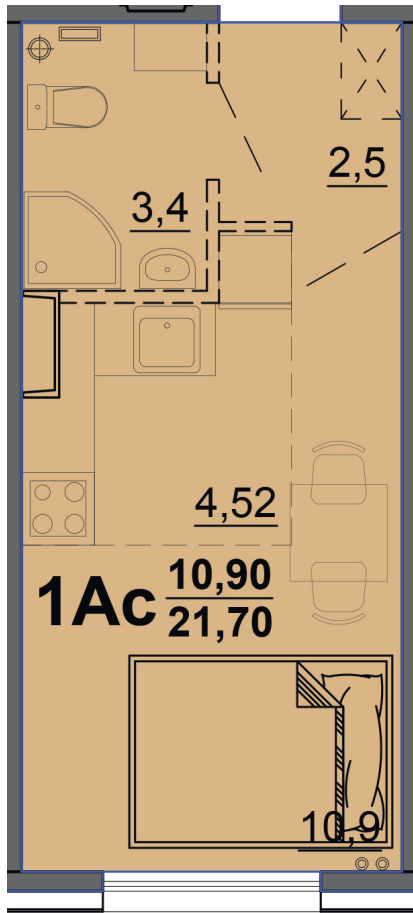

г. Тверь, ул. Левитана, поз. 6

8(4822)75-01-10
www.dsktver.ru

Работаем по предварительной
записи

Площадь:	21.30 м ²
Этаж:	12
Очередь строительства:	6
Номер на площадке:	3
Дата сдачи:	Дом сдан

Для заметок:
