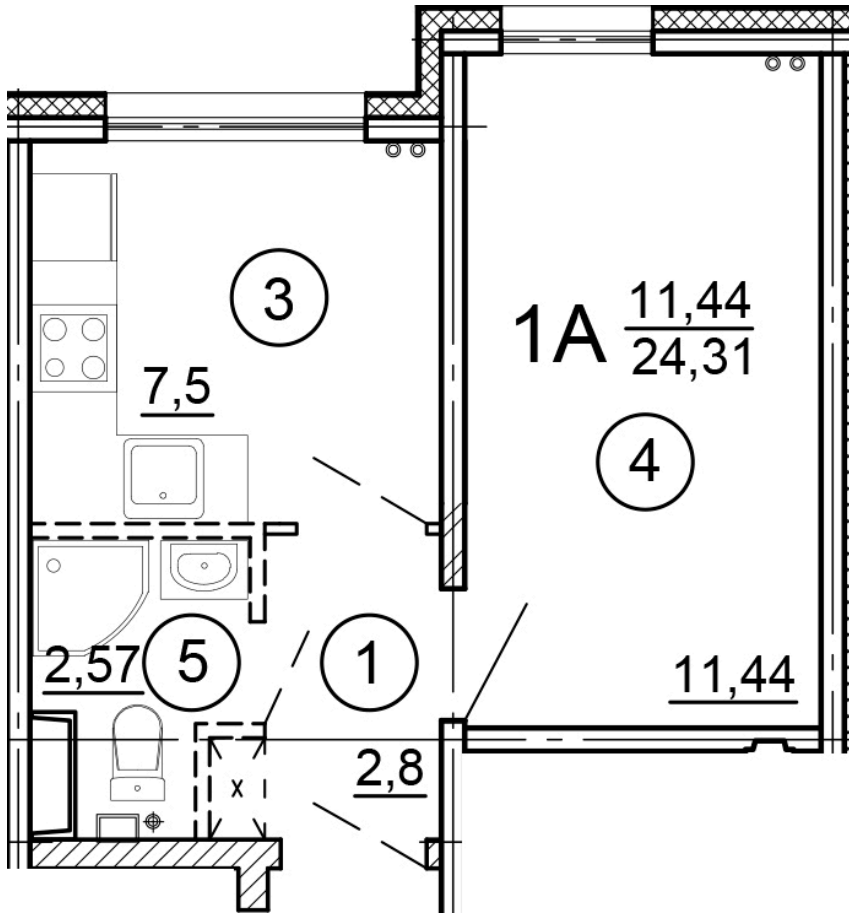

г. Тверь, ул. Левитана, поз. 6

8(4822)75-01-10
www.dsktver.ru

Работаем по предварительной
записи

Площадь:	24.30 м ²
Этаж:	11
Очередь строительства:	6
Номер на площадке:	6
Дата сдачи:	Дом сдан

Для заметок:
