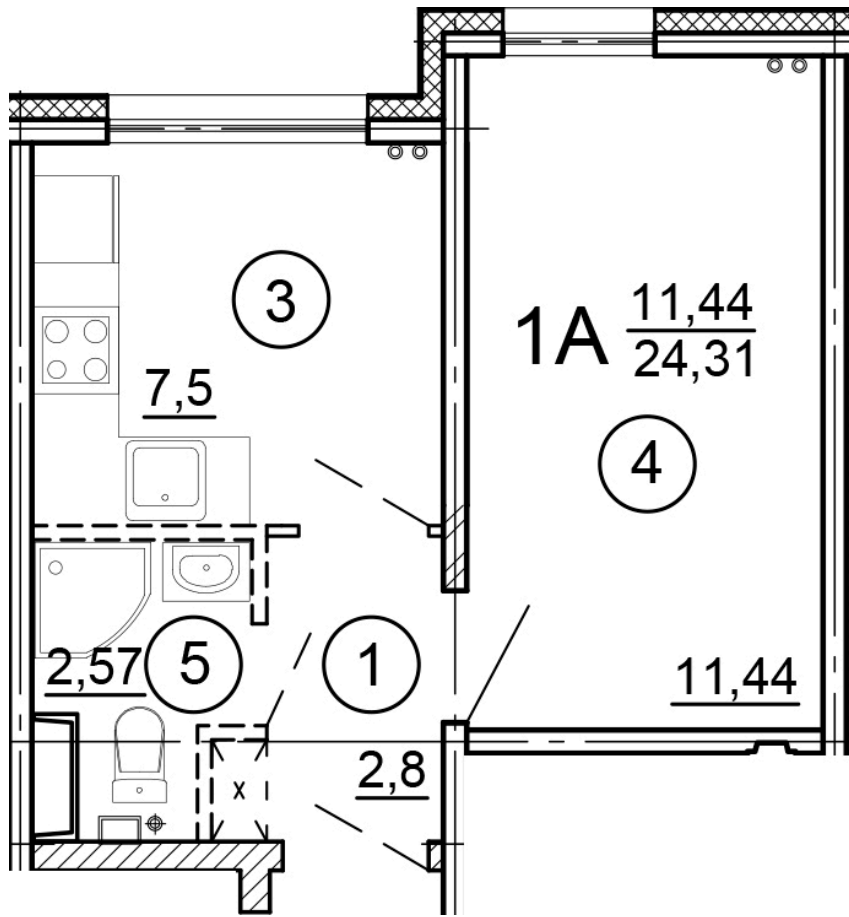

г. Тверь, ул. Левитана, поз. 6

8(4822)75-01-10
www.dsktver.ru

Работаем по предварительной
записи

Площадь:	24.30 м ²
Этаж:	10
Очередь строительства:	6
Номер на площадке:	6
Дата сдачи:	Дом сдан

Для заметок:
