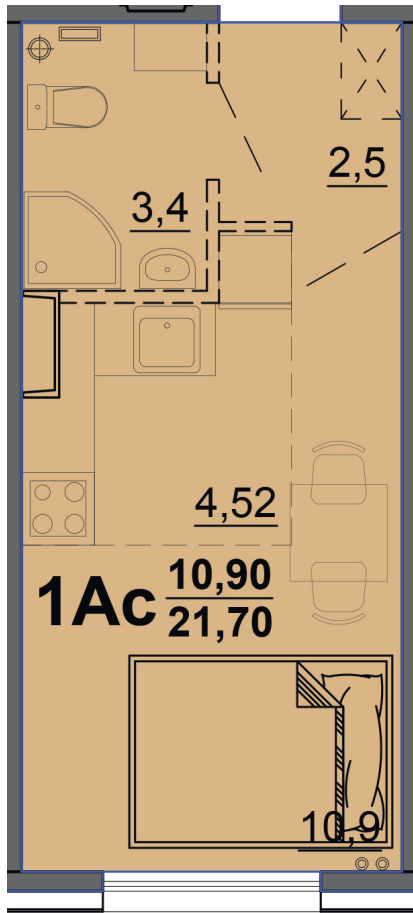

г. Тверь, ул. Левитана, поз. 6

8(4822)75-01-10
www.dsktver.ru

Работаем по предварительной
записи

Площадь:	21.30 м ²
Этаж:	10
Очередь строительства:	6
Номер на площадке:	3
Дата сдачи:	Дом сдан

Для заметок:
