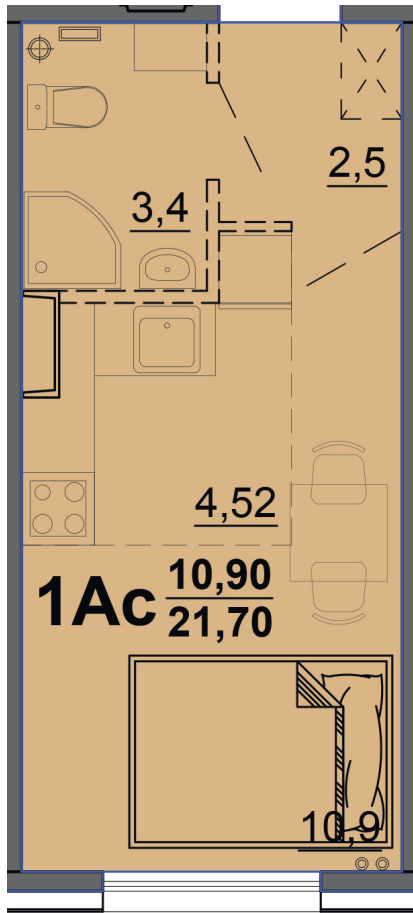

г. Тверь, ул. Левитана, поз. 6

8(4822)75-01-10
www.dsktver.ru

Работаем по предварительной
записи

Площадь:	21.30 м ²
Этаж:	9
Очередь строительства:	6
Номер на площадке:	3
Дата сдачи:	Дом сдан

Для заметок:
