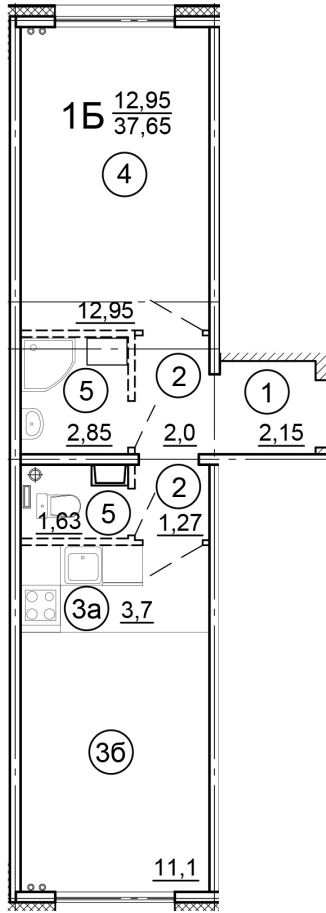

г. Тверь, ул. Левитана, поз. 6

8(4822)75-01-10
www.dsktver.ru

Работаем по предварительной
записи

Площадь: 37.70 м²

Этаж: 8

Очередь строительства: 6

Номер на площадке: 5

Дата сдачи: Дом сдан