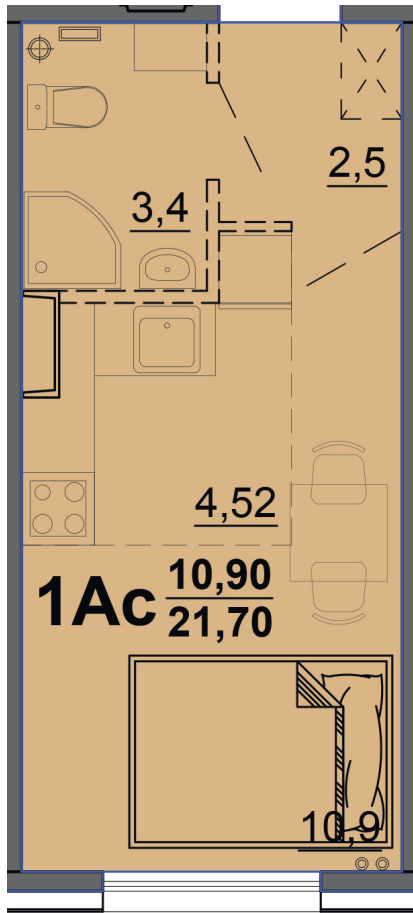

г. Тверь, ул. Левитана, поз. 6

8(4822)75-01-10
www.dsktver.ru

Работаем по предварительной
записи

Площадь:	21.30 м ²
Этаж:	6
Очередь строительства:	6
Номер на площадке:	3
Дата сдачи:	Дом сдан

Для заметок:
