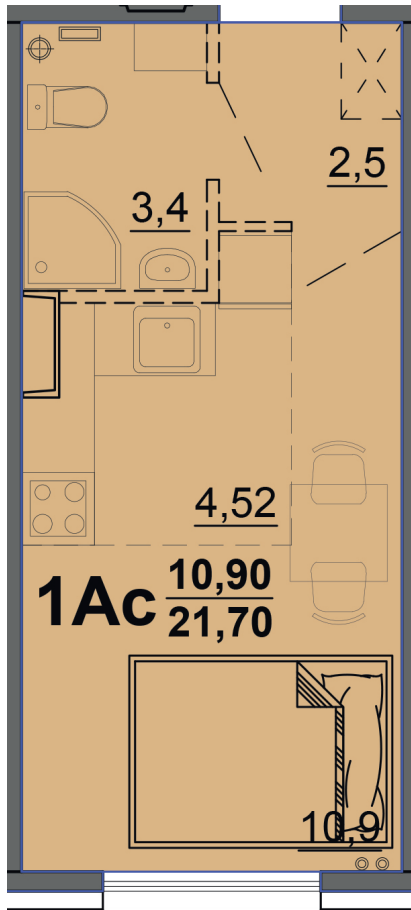

г. Тверь, ул. Левитана, поз. 6

8(4822)75-01-10
www.dsktver.ru

Работаем по предварительной
записи

Площадь:	21.30 м ²
Этаж:	6
Очередь строительства:	6
Номер на площадке:	3
Дата сдачи:	Дом сдан

Для заметок:
