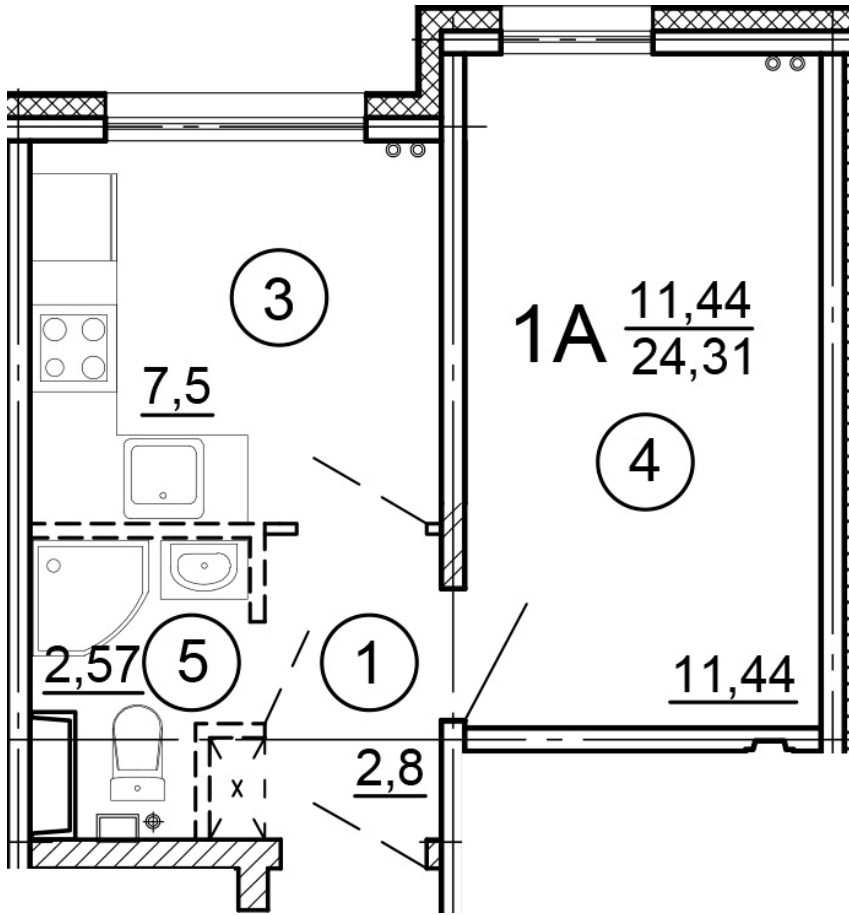

г. Тверь, ул. Левитана, поз. 6

8(4822)75-01-10
www.dsktver.ru

Работаем по предварительной
записи

| | |
|------------------------|----------------------|
| Площадь: | 24.30 м ² |
| Этаж: | 3 |
| Очередь строительства: | 6 |
| Номер на площадке: | 6 |
| Дата сдачи: | Дом сдан |