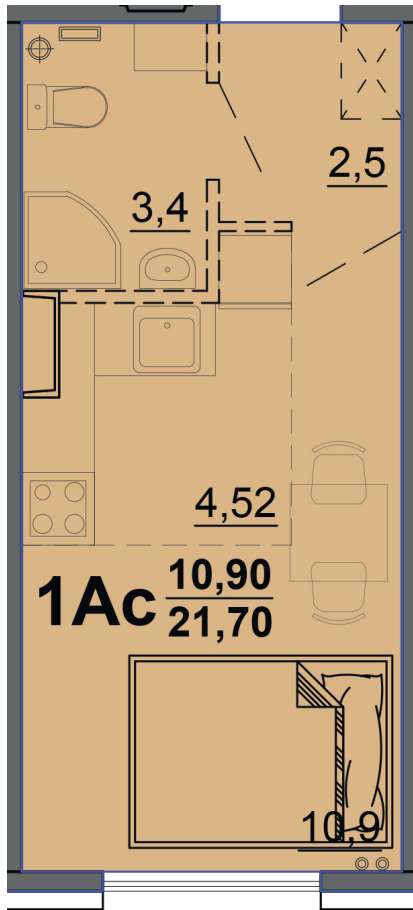

г. Тверь, ул. Левитана, поз. 6

8(4822)75-01-10
www.dsktver.ru

Работаем по предварительной
записи

| | |
|------------------------|----------------------|
| Площадь: | 21.30 м ² |
| Этаж: | 3 |
| Очередь строительства: | 6 |
| Номер на площадке: | 3 |
| Дата сдачи: | Дом сдан |