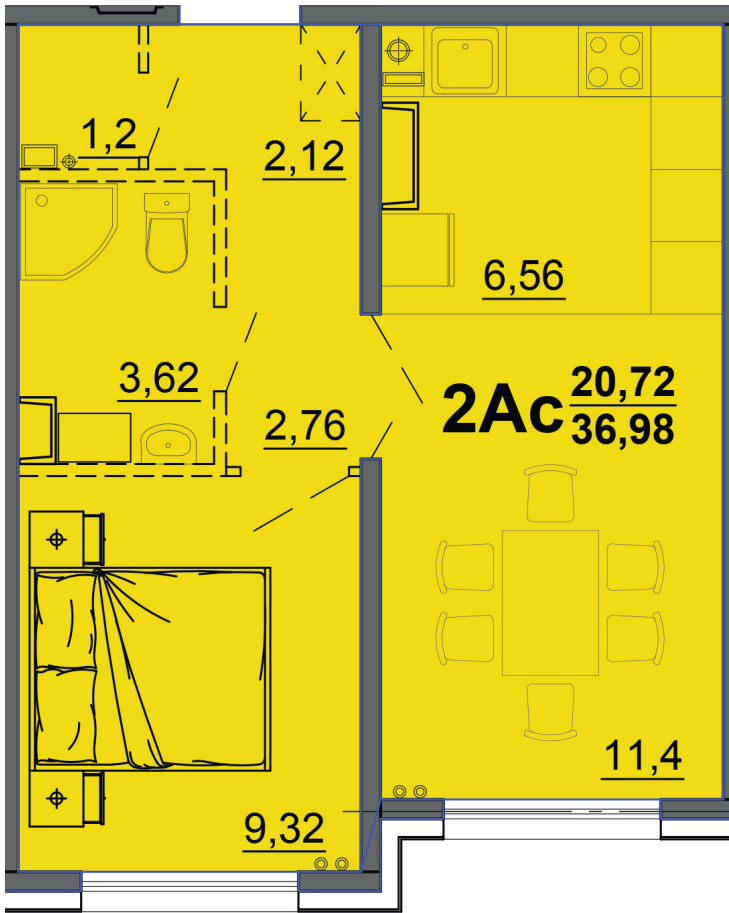

г. Тверь, ул. Левитана, поз. 6

8(4822)75-01-10
www.dsktver.ru

Работаем по предварительной
записи

Площадь:	37.00 м ²
Этаж:	15
Очередь строительства:	6
Номер на площадке:	2
Дата сдачи:	Дом сдан

Для заметок:
