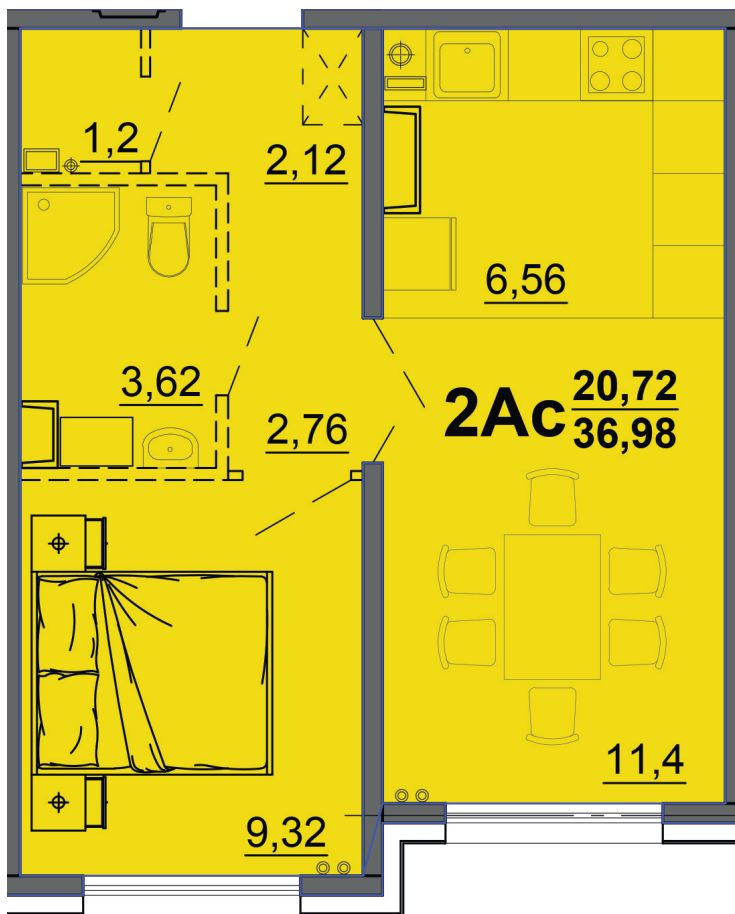

г. Тверь, ул. Левитана, поз. 6

8(4822)75-01-10
www.dsktver.ru

Работаем по предварительной
записи

Площадь:	37.00 м ²
Этаж:	13
Очередь строительства:	6
Номер на площадке:	4
Дата сдачи:	Дом сдан

Для заметок:
