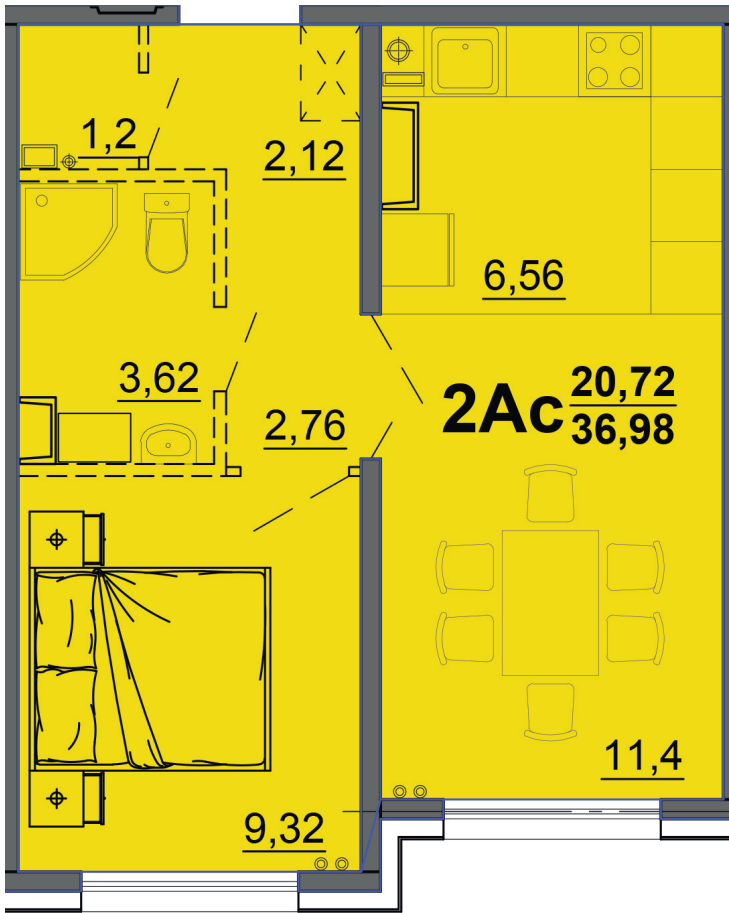

г. Тверь, ул. Левитана, поз. 6

8(4822)75-01-10  
[www.dsktver.ru](http://www.dsktver.ru)

Работаем по предварительной  
записи

Площадь:	37.00 м²
Этаж:	13
Очередь строительства:	6
Номер на площадке:	2
Дата сдачи:	Дом сдан