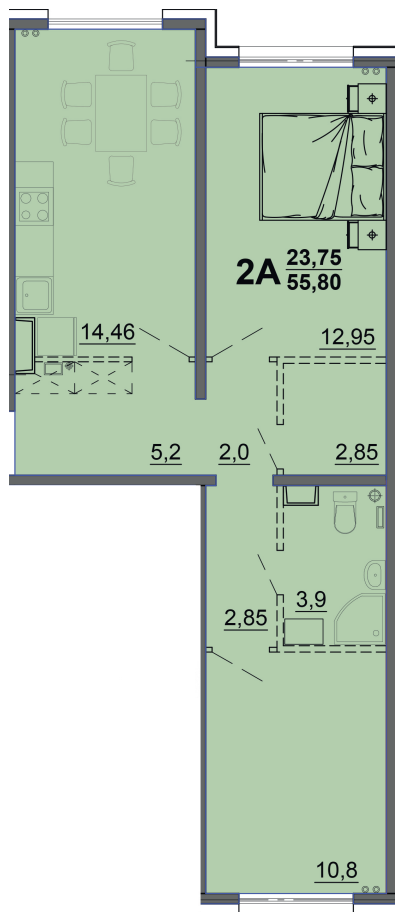

г. Тверь, ул. Левитана, поз. 6

8(4822)75-01-10
www.dsktver.ru

Работаем по предварительной
записи

Площадь:	55.00 м ²
Этаж:	15
Очередь строительства:	6
Номер на площадке:	1
Дата сдачи:	Дом сдан

Для заметок:
