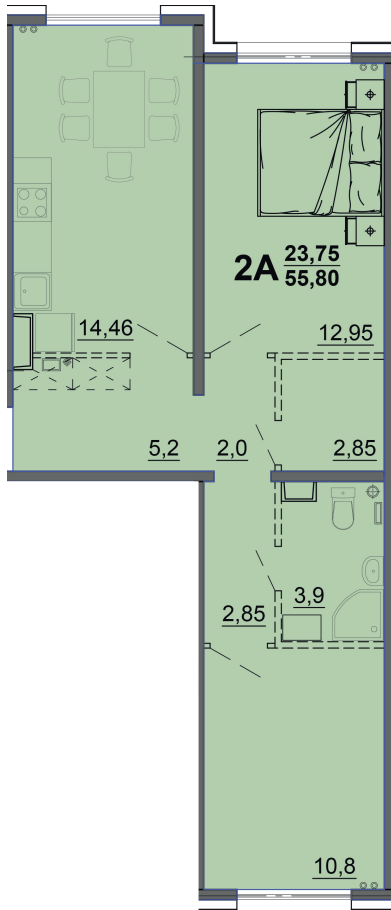

г. Тверь, ул. Левитана, поз. 6

8(4822)75-01-10
www.dsktver.ru

Работаем по предварительной
записи

Площадь:	55.00 м ²
Этаж:	15
Очередь строительства:	6
Номер на площадке:	1
Дата сдачи:	Дом сдан

Для заметок:
