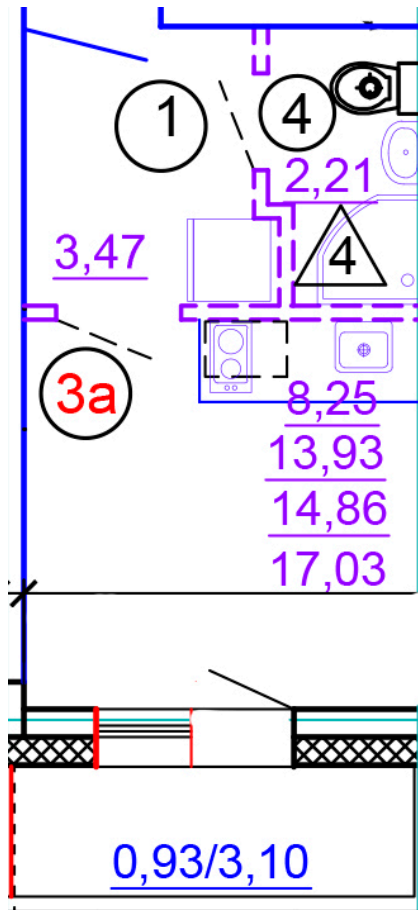

Тверь, ул. Медовая 1Б, поз. 24

8(4822)750-110  
[www.dsktver.ru](http://www.dsktver.ru)

Работаем по предварительной  
записи

Площадь:	17.00 м <sup>2</sup>
Этаж:	4
Очередь строительства:	24
Номер на площадке:	6
Дата сдачи:	Дом сдан