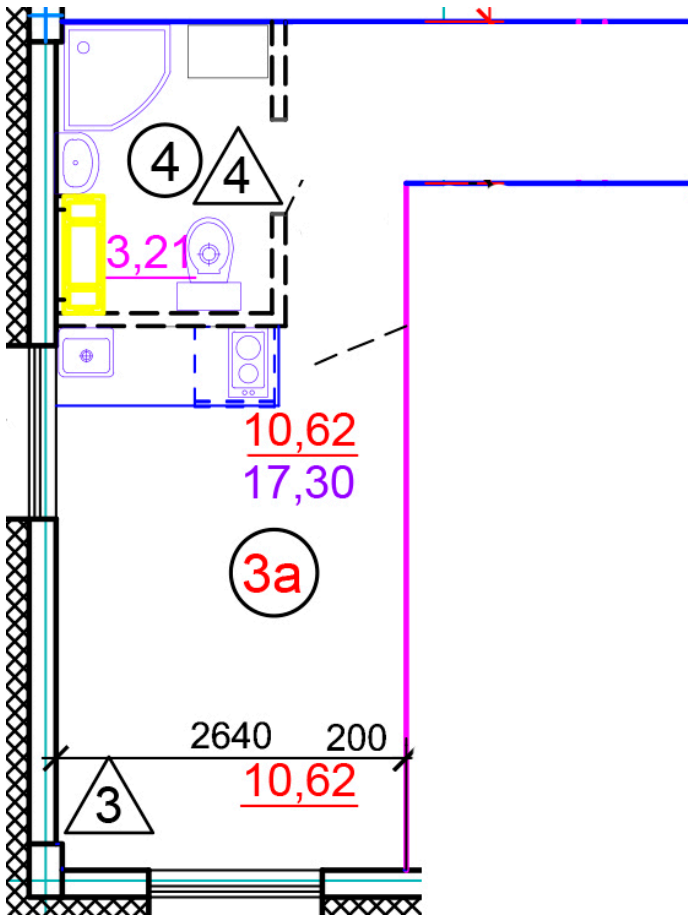

Тверь, ул. Медовая 1Б, поз. 24

8(4822)750-110
www.dsktver.ru

Работаем по предварительной
записи

Площадь:	17.30 м ²
Этаж:	4
Очередь строительства:	24
Номер на площадке:	7
Дата сдачи:	Дом сдан

Для заметок:
