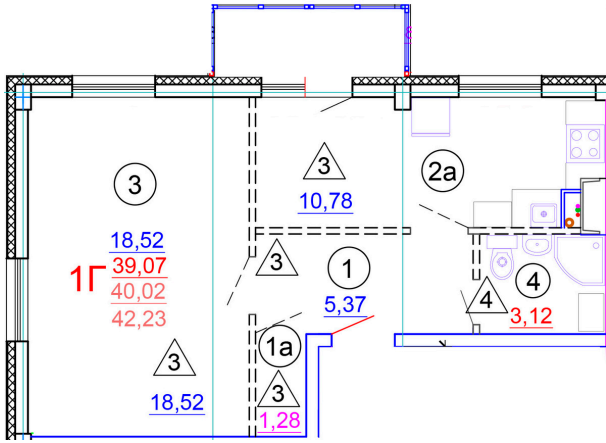

Тверь, ул. Медовая 1Б, поз. 24

8(4822)750-110
www.dsktver.ru

Работаем по предварительной
записи

Площадь: 42.10 м²

Этаж: 4

Очередь строительства: 24

Номер на площадке: 8

Дата сдачи: Дом сдан