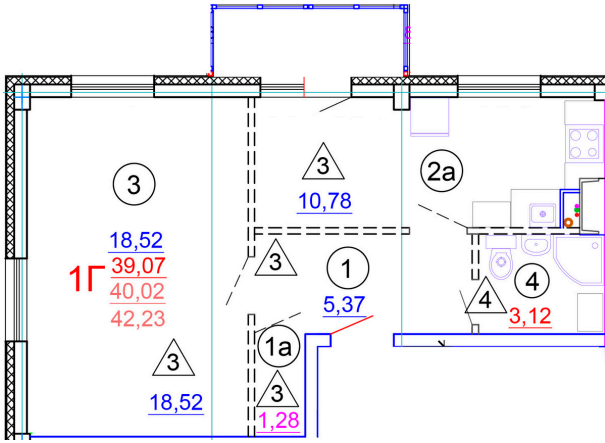

Тверь, ул. Медовая 1Б, поз. 24

8(4822)750-110
www.dsktver.ru

Работаем по предварительной
записи

Площадь: 42.10 м²

Этаж: 4

Очередь строительства: 24

Номер на площадке: 8

Дата сдачи: Дом сдан