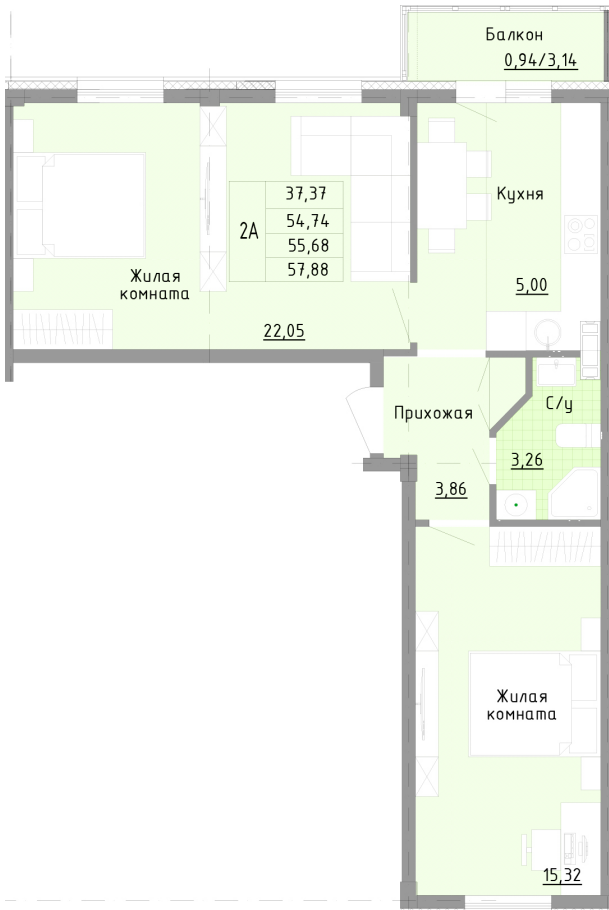

Тверь, ул. Медовая 1Б, поз. 24

8(4822)750-110
www.dsktver.ru

Работаем по предварительной
записи

Площадь: 57.10 м²

Этаж: 4

Очередь строительства: 24

Номер на площадке: 1

Дата сдачи: Дом сдан