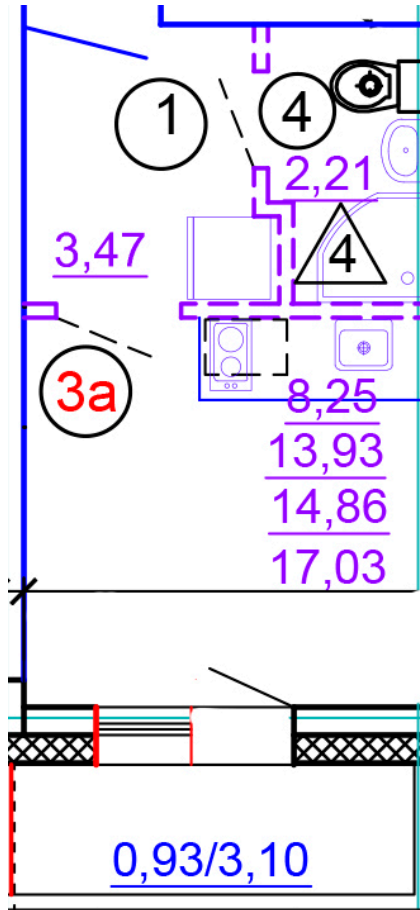

Тверь, ул. Медовая 1Б, поз. 24

8(4822)750-110
www.dsktver.ru

Работаем по предварительной
записи

Площадь:	17.00 м ²
Этаж:	4
Очередь строительства:	24
Номер на площадке:	3
Дата сдачи:	Дом сдан

Для заметок:
