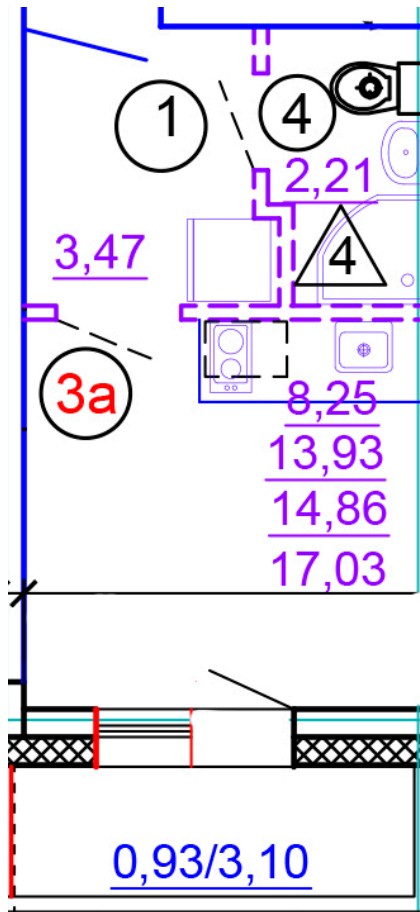

Тверь, ул. Медовая 1Б, поз. 24

8(4822)750-110
www.dsktver.ru

Работаем по предварительной
записи

Площадь:	17.00 м ²
Этаж:	4
Очередь строительства:	24
Номер на площадке:	3
Дата сдачи:	Дом сдан

Для заметок:
