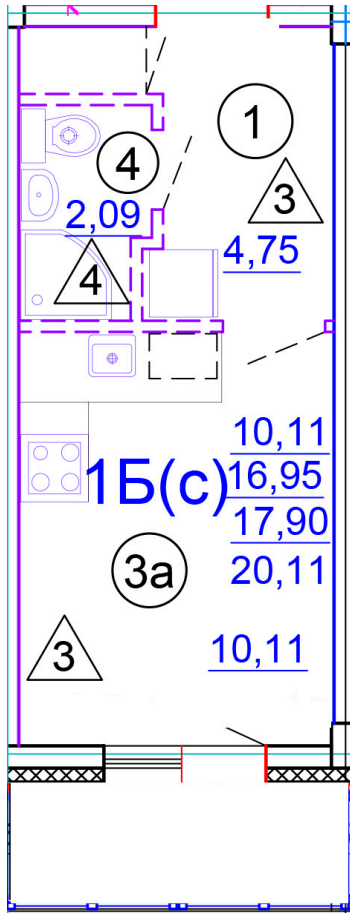

Тверь, ул. Медовая 1Б, поз. 24

8(4822)750-110
www.dsktver.ru

Работаем по предварительной
записи

Площадь:	20.30 м ²
Этаж:	4
Очередь строительства:	24
Номер на площадке:	5
Дата сдачи:	Дом сдан

Для заметок:
