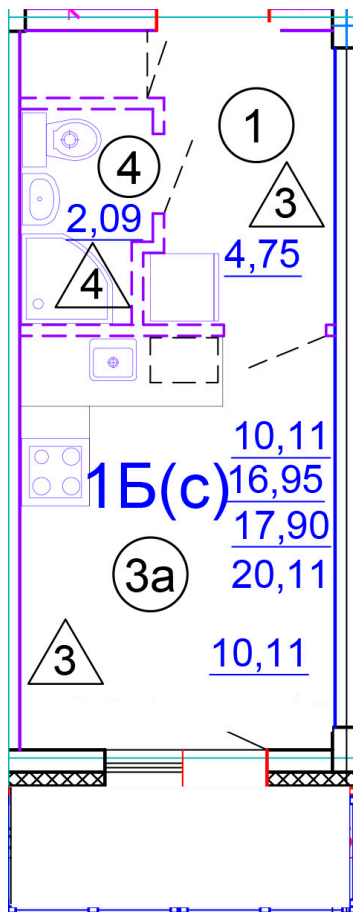

Тверь, ул. Медовая 1Б, поз. 24

8(4822)750-110  
[www.dsktver.ru](http://www.dsktver.ru)

Работаем по предварительной  
записи

Площадь:	20.00 м <sup>2</sup>
Этаж:	4
Очередь строительства:	24
Номер на площадке:	2
Дата сдачи:	Дом сдан