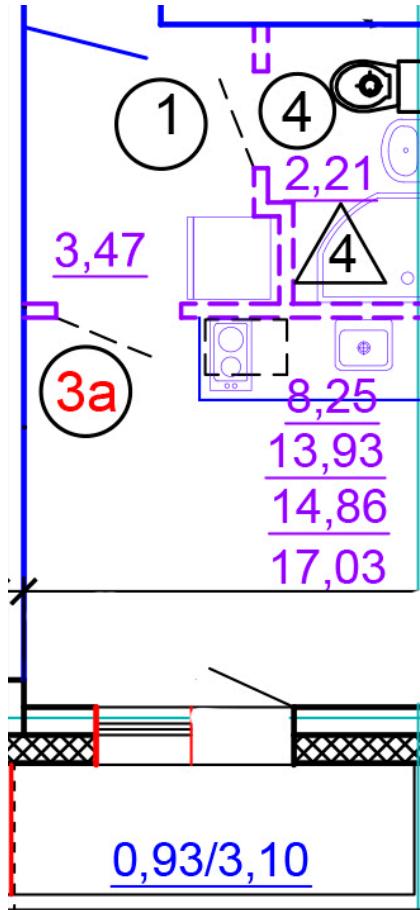

Тверь, ул. Медовая 1Б, поз. 24

8(4822)750-110  
[www.dsktver.ru](http://www.dsktver.ru)

Работаем по предварительной  
записи

Площадь:	17.00 м <sup>2</sup>
Этаж:	4
Очередь строительства:	24
Номер на площадке:	4
Дата сдачи:	Дом сдан