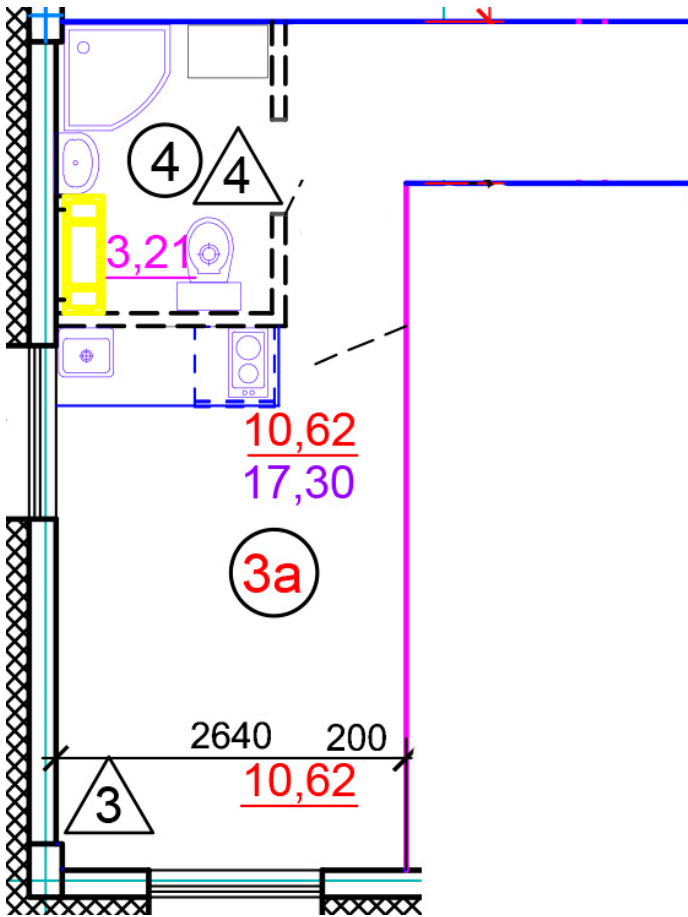

Тверь, ул. Медовая 1Б, поз. 24

8(4822)750-110
www.dsktver.ru

Работаем по предварительной
записи

Площадь:	17.30 м ²
Этаж:	3
Очередь строительства:	24
Номер на площадке:	7
Дата сдачи:	Дом сдан

Для заметок:
