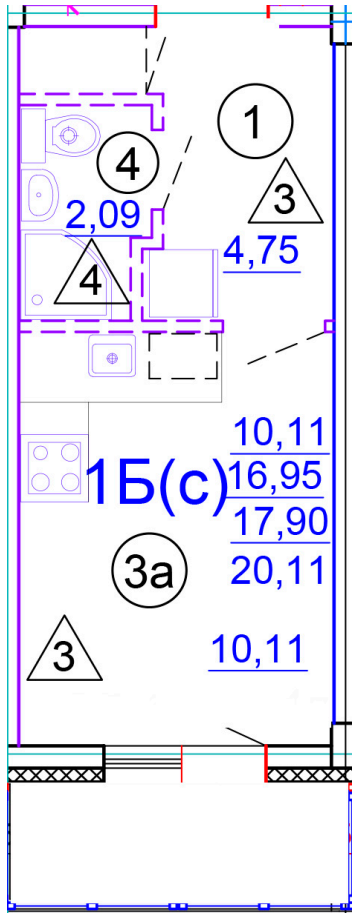

Тверь, ул. Медовая 1Б, поз. 24

8(4822)750-110  
[www.dsktver.ru](http://www.dsktver.ru)

Работаем по предварительной  
записи

Площадь:	20.30 м <sup>2</sup>
Этаж:	3
Очередь строительства:	24
Номер на площадке:	5
Дата сдачи:	Дом сдан