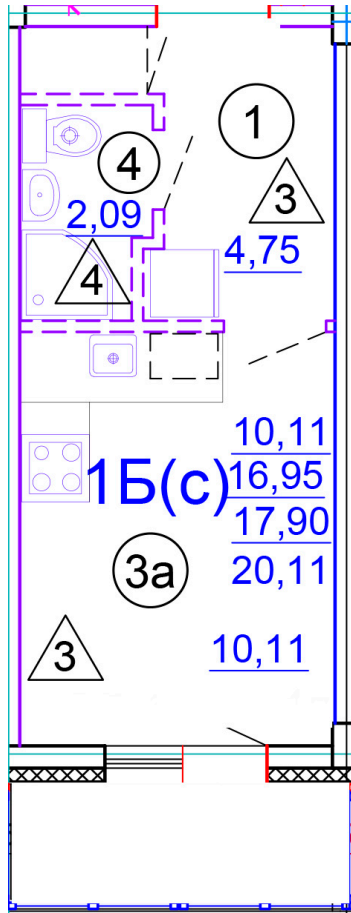

Тверь, ул. Медовая 1Б, поз. 24

8(4822)750-110
www.dsktver.ru

Работаем по предварительной
записи

Площадь:	20.00 м ²
Этаж:	3
Очередь строительства:	24
Номер на площадке:	2
Дата сдачи:	Дом сдан

Для заметок:
