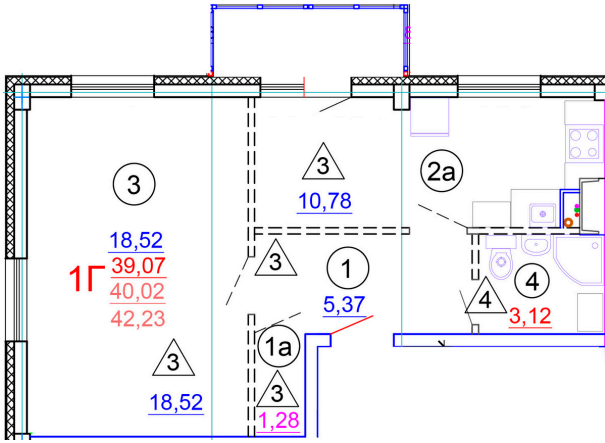

Тверь, ул. Медовая 1Б, поз. 24

8(4822)750-110
www.dsktver.ru

Работаем по предварительной
записи

Площадь: 42.10 м²

Этаж: 2

Очередь строительства: 24

Номер на площадке: 8

Дата сдачи: Дом сдан