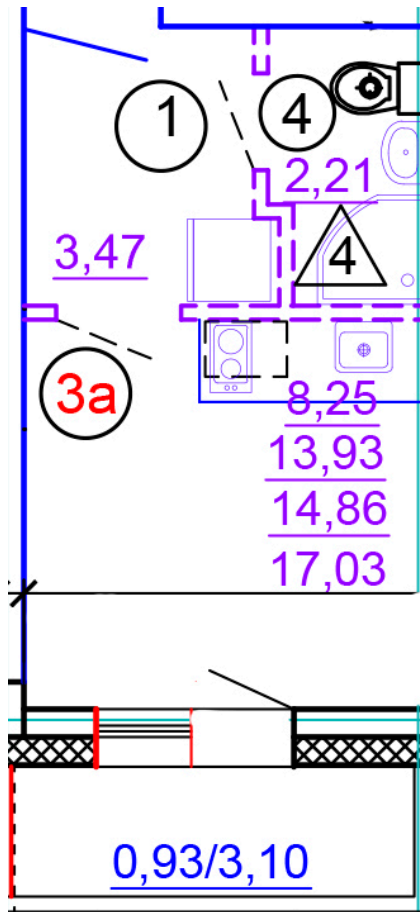

Тверь, ул. Медовая 1Б, поз. 24

8(4822)750-110
www.dsktver.ru

Работаем по предварительной
записи

Площадь:	17.00 м ²
Этаж:	2
Очередь строительства:	24
Номер на площадке:	6
Дата сдачи:	Дом сдан

Для заметок:
