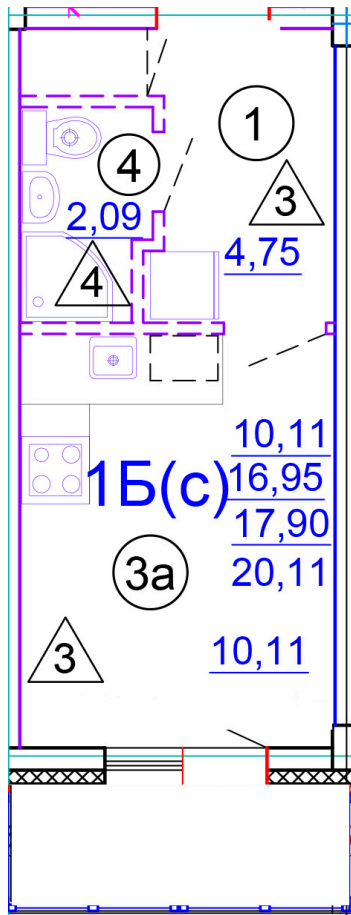

Тверь, ул. Медовая 1Б, поз. 24

8(4822)750-110  
[www.dsktver.ru](http://www.dsktver.ru)

Работаем по предварительной  
записи

Площадь:	20.30 м <sup>2</sup>
Этаж:	2
Очередь строительства:	24
Номер на площадке:	5
Дата сдачи:	Дом сдан